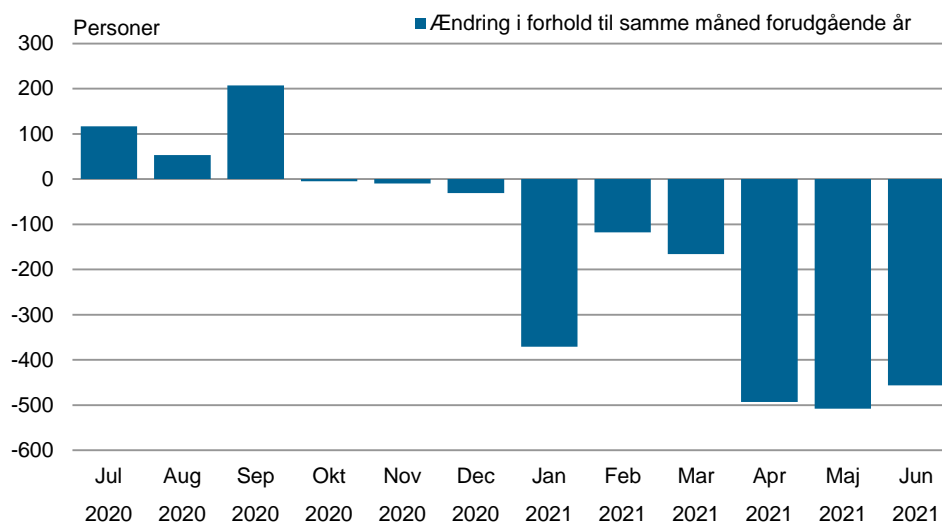

Tabel 2. Arbejdssøgende i juni efter alder, bosted og køn

	Alle			Byer			Bygder		
	Mænd	Kvinder	I alt	Mænd	Kvinder	I alt	Mænd	Kvinder	I alt
I alt	739	671	1.410	619	528	1.147	120	143	263
18-19 år	37	38	75	25	25	50	12	13	25
20-24 år	72	81	153	54	59	113	18	22	40
25-29 år	68	64	132	63	46	109	5	18	23
30-34 år	71	87	158	61	71	132	10	16	26
35-39 år	66	68	134	54	58	112	12	10	22
40-44 år	68	60	128	58	48	106	10	12	22
45-49 år	58	45	103	48	37	85	10	8	18
50-54 år	99	87	186	88	68	156	11	19	30
55-59 år	107	81	188	94	64	158	13	17	30
60-66 år	93	60	153	74	52	126	19	8	27

Kilde: Grønlands Statistik – se tal i statistikbanken (<https://bank.stat.gl/ardled2>).

Nedenstående figur viser ændringen i antallet af registrerede arbejdssøgende, i forhold til samme periode året før.

Figur 1. Løbende ændring af antallet af registrerede arbejdssøgende

Nedenstående figur viser antal registrerede arbejdssøgende pr måned.