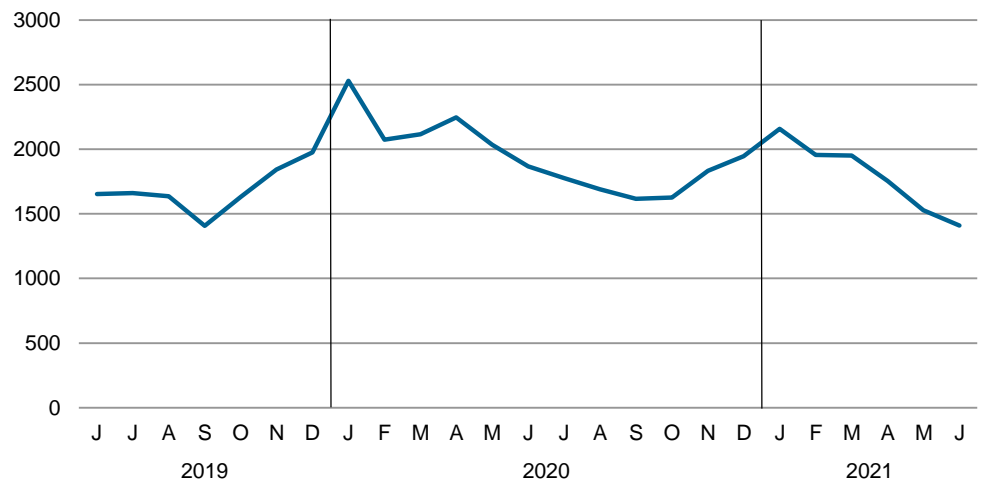

Figur 2. Antal Registrerede arbejdssøgende pr måned

Kilde: Grønlands Statistik – se tal i statistikbanken (<https://bank.stat.gl/ardledma>).

Matchgrupper

Registrerede arbejdssøgende inddeles i 3 matchgrupper:

Matchgruppe 1: Jobklar.

Matchgruppe 2: Indsatsklar.

Matchgruppe 3: Midlertidigt passiv.

Ændringer i administrationspraksis for inddeling i matchgrupper bevirker, at udviklingen over tid skal tolkes med varsomhed.

Data for matchgrupper kan findes i statistikbanken:

<https://bank.stat.gl/ardledma>

Statistikbanken

Tallene vist ovenfor kan findes i Grønlands Statistiks statistikbank i hjemmesiden www.stat.gl. I statistikbanken har du mulighed for at skræddersy dine egne tabeller. Ønskes yderligere oplysninger kan henvendelse ske til Anders Blaabjerg på tlf. 34 57 81 (direkte).